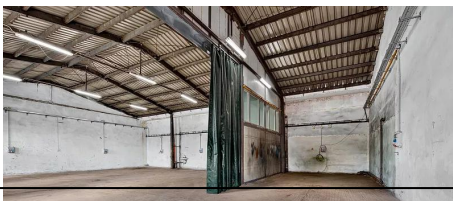

Marcela Luciaková

E-mail

marcela.luciakova@winnersgroup.sk

Telefón

0948217771

Web

www.marcelaluciakova.sk