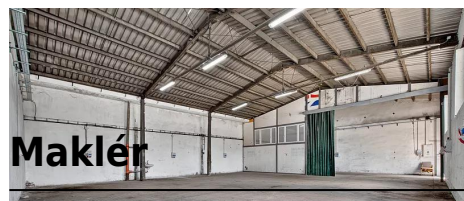

Na prenájom - výrobná-skladová hala s administratívnym a sociálnym zázemím o výmere 234 m² , Nové Mesto nad Váhom

Cena: 4,- € + DPH

Popis nehnuteľnosti

Prichádza jedinečná príležitosť pre vaše podnikanie. Na prenájom prišla výrobná-skladová hala s administratívnym a sociálnym zázemím s plochou 234 m² s dostatkom parkovacích plôch pre malé aj veľké nákladné vozidlá, vhodná pre skladovanie, ľahkú výrobu, servis alebo distribučné účely. Prenájomom tohto objektu v Novom Meste nad Váhom budete mať dostatok miesta pre svoje podnikanie, parkovanie ako aj uskladnenie tovaru.

ZÁKLADNÉ ÚDAJE:

* lokalita: Banská ulica, Nové Mesto nad Váhom

* veľkosť haly: 234 m²

Ďalšie informácie:

<https://marcelaluciakova.sk/na-prenajom-vyrobno-skladova-hala-s-administrativnym-a-socialnym-zazemim-o-vymere-234-m2-nove-mesto-nad-vahom>